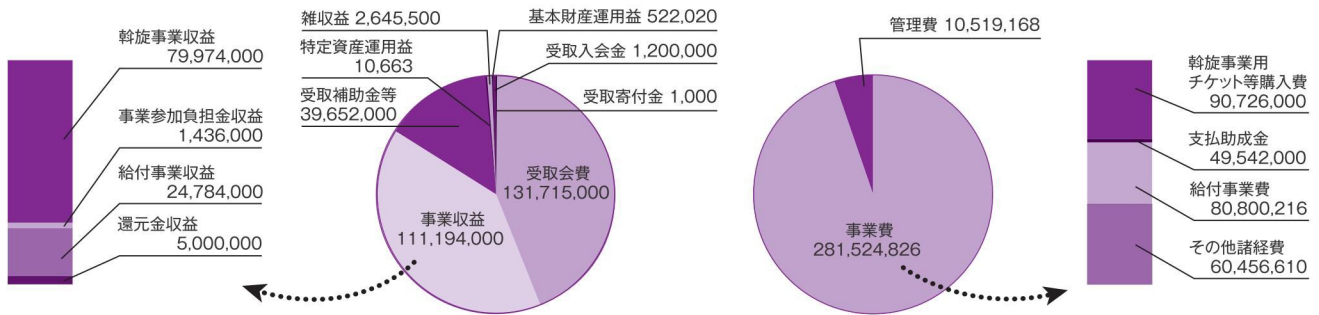

★申込用紙はジョイブ静岡のホームページから印刷できます。住宅災害、重度障害、会員ご本人が死亡された場合は、  
添付書類がありますので、ジョイブ静岡までお問合せください。 TEL 054-251-2318

はジョイブ静岡のホームページに抽選結果が発表される日です。お電話でも確認できます。

銀行口座の残高を  
ご確認ください!

6月15日(月)

会費の引き落としに  
ついて

6月1日現在の貴事業所の登録会員数で、  
7月～9月までの  
会費を口座振替させていただきます。  
お手数ですが、15日の前日までに  
ご登録の口座へのご入金  
をお願いいたします。

「ポチッと静岡」 ジョイブ静岡が、

「静岡市のこと、  
もっと知りたい」を  
ピックアップしました。

今月はこれ!!  
「静岡の  
新型コロナウイルス  
感染症情報  
について」

こちら

## 令和2年度 ジョイブ静岡について

令和2年度収支予算書

(単位:円)

令和2年度 経常収益 286,940,183

令和2年度 経常費用 292,043,994