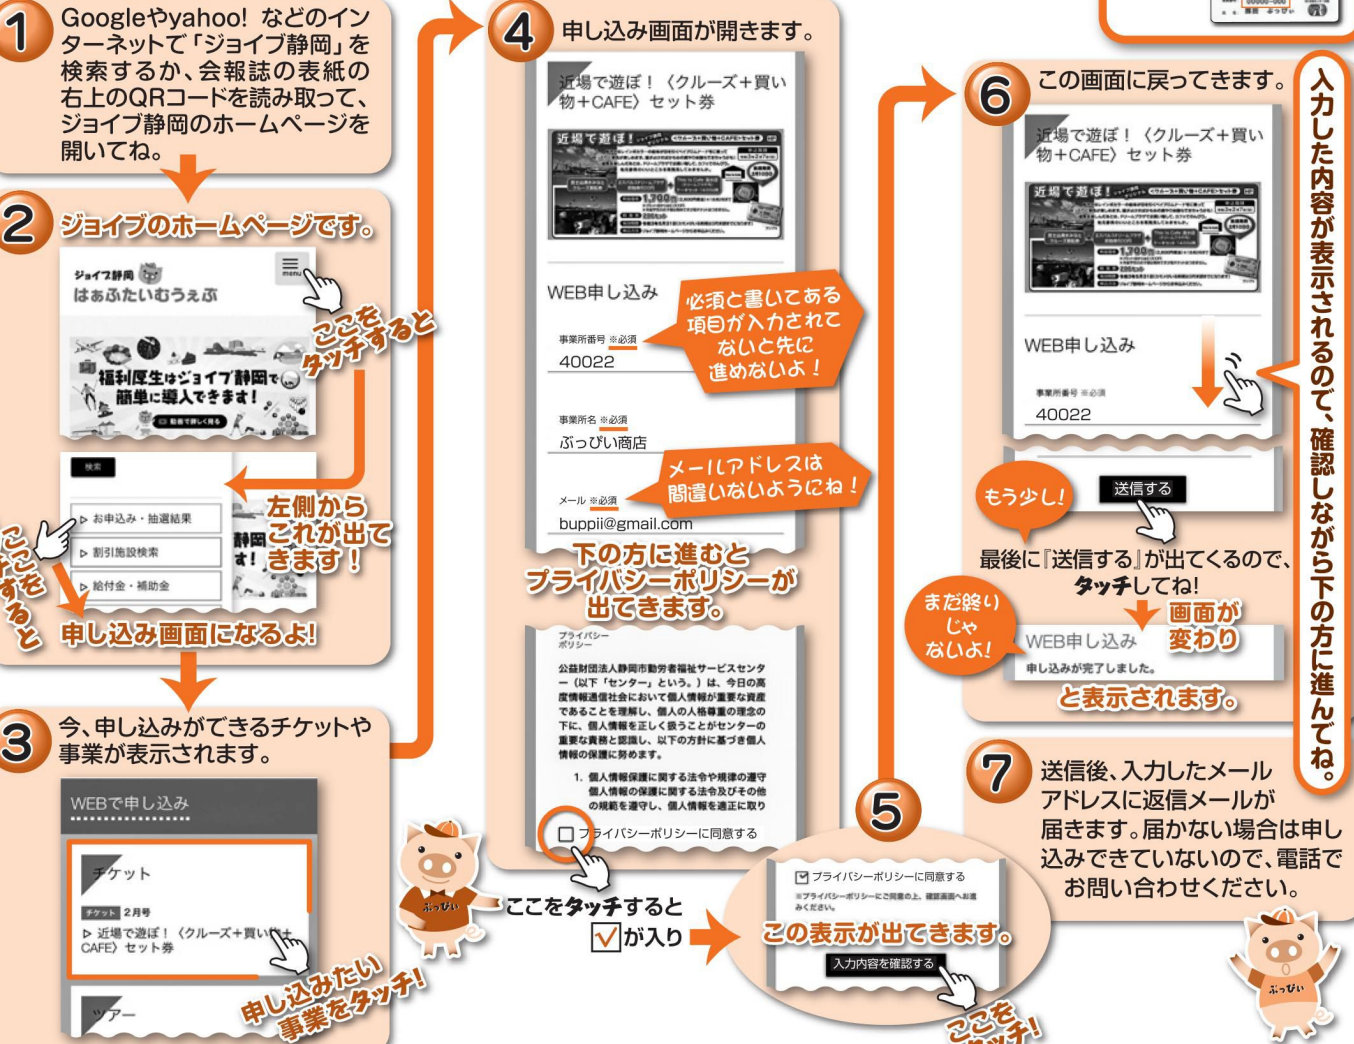

商品発送は3月下旬から4月上旬の予定です。 ※北海道、沖縄は発送不可
※お客様都合(長期ご不在・転居・住所不明等)での商品再発送は致しかねます。

抽選発表
3月16日

ジョイブ静岡会報誌に掲載している事業 申し込みはスマートフォンで簡単にできます!

ジョイブ静岡の会報誌の事業の申し込みを、以前はFAXで受け付けていましたが、
現在は、ホームページからの申し込みをお願いしています!
ホームページからの申し込みは、パソコンでなくても、スマートフォンからでもできます!

申し込みの際は、
会員番号、事業所名、
会員氏名が必須です!

1 Googleやyahoo! などのインターネットで「ジョイブ静岡」を検索するか、会報誌の表紙の右上のQRコードを読み取って、ジョイブ静岡のホームページを開いてね。

2 ジョイブのホームページです。
ここをタッチすると
左側からこれが出てきます!
申し込み画面になるよ!

3 今、申し込みができるチケットや事業が表示されます。
ここをタッチすると
申し込みたい事業をタッチ!